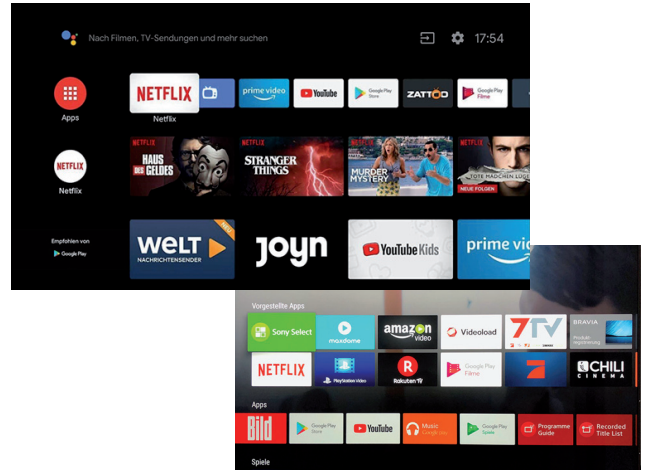

extreme HD 4K Android TV

incluye DVB-S2 Dongle

Fte®
maximal

Certificado por Android-TV (Google), Netflix, Chromecast y Amazon Prime Video

¡La nueva dimensión!

Certificado por Google, Netflix y Amazon, esta última generación de STB Android TV con un potente microprocesador de 4 núcleos con 20.000 DMIPS, 8 GB Flash y 2 GB de memoria DDR4RAM, no deja nada que desear más.

Como contraparte de muchos STB y dongles de Android disponibles comercialmente, esta IPTV-Box admite oficialmente las aplicaciones Netflix, Amazon Prime Video, Google Video, Zattoo, Maxdome, YouTube y Amazon Prime Music, así como varias bibliotecas de TV y todas las demás que se puedan descargar desde Google Play Store.

Este Android TV Box admite el control por voz del Asistente de Google, lo que ofrece un funcionamiento sencillo para los usuarios.

El ATV Box viene en una elegante carcasa de ABS de color negro satinado.

Con el dongle DVB-S2 incluido puedes ampliar fácilmente esta caja a una caja híbrida. Disfrute de la televisión por satélite como de costumbre y, además, vea películas y escuche música "a la carta", todo en un solo dispositivo.

Interfaz

2 x USB 2.0 / 3.0 en el panel lateral + USB-C en el panel trasero

1 x HDMI 2.1 (HDCP 2.2 incluido)

1 x salida de audio digital (óptica)

1 x salida de audio/vídeo analógica (jack de 3,5 mm)

1 interfaz LAN/RJ45

1 lector de tarjetas Mini SD

1 x DC IN 12V / 1,5A

Android TV

Puede acceder a diferentes bases de datos con un solo dispositivo. Netflix, YouTube o Google Music se abordan directamente en una sola aplicación. El sistema inteligente aprende las preferencias del usuario y presenta recomendaciones personalizadas para Google Play y YouTube directamente en la pantalla de inicio.

El control por voz hace que la operación sea muy cómoda y mucho más sencilla que la introducción de teclas. La sencilla transferencia de contenidos desde otros dispositivos permite verlos en una gran pantalla de TV.

Entonces, con Android-TV, no solo experimentas un extenso mundo de streaming en resolución 4K, sino que también disfrutas de los juegos en una pantalla grande.

No te preocupes por el futuro, con este dongle certificado obtendrás actualizaciones en el futuro, por lo que este dongle de Android TV siempre estará actualizado.

Conéctelo, simplemente conéctese a Internet mediante Wi-Fi y luego disfrute de muchos paquetes de entretenimiento de audio y video. O mire canales transmitidos linealmente a través del dongle DVB-S2 opcional.

Más información

Medidas: 110 x 105 x 21,6 mm

Peso: ca. 0,14 Kg

Art.-No.: 0007100

Código EAN: 4260105910321